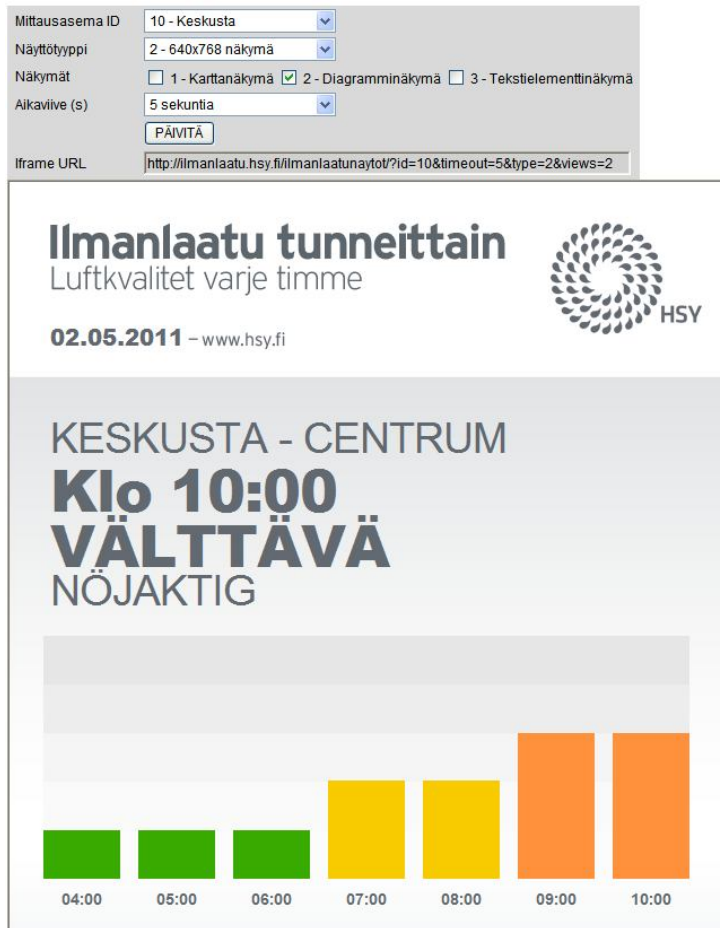

HSL:n aikataulunäyttö

HSL HRT 12 19

AVGÅNG	LINJE	ÄNDSTATION
12:21	69	Malm
12:22	506	Norra Hagalund
12:24	A	Alberga
12:24	E	Köklax
12:24	R	Riihimäki
12:24	22	Sörnäs
12:24	22	Storkärr
12:25	7A	Senatstorget
12:25	7B	Böle station
12:26	I	Dickursby
12:26	9	Trekanten
12:27	506	Vik
12:28	M	Vandaforsen
12:29	59	Smedjebacka
12:30	G	Saunakallio

Seudun ilmanlaatu nyt
Luftkvalitet nu i regionen
04.02.2011 - www.hsy.fi

HSY

HYVÄ OLO ERITTÄIN HUONO MYCKET DÅGLIG

HSL:n infotaulu

- Yhteistyössä HSL:n kanssa
- infotaulut ratikoissa ja metroissa
- Klo 12-18 välillä
- Tietona seudun ilmanlaatu tilanne

Ilmanlaatu näyttöjen hallinta

- Logica toteuttajana 2010 - 2011
- Tiedonsiirto RSS-muodossa, haku verkko- osoitteesta selaimen tai kuvana
- Esitys muokattavissa: asema, sisältö, koko, kesto

18.05.11

Maria Myllynen