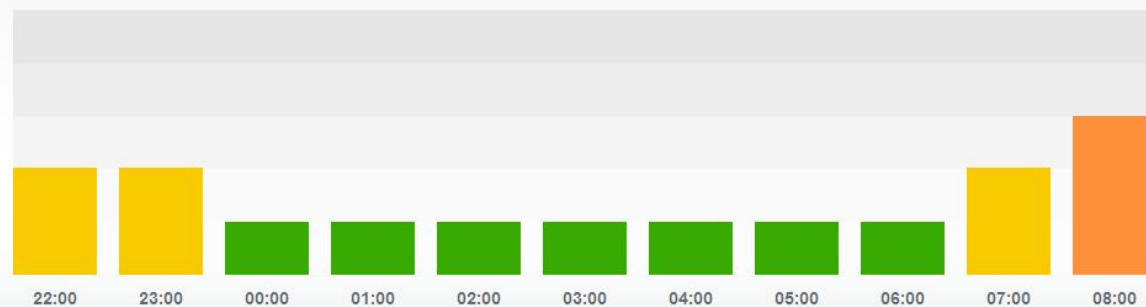

9

Ilmanlaatu näyttöjen sisältö 2/3 - tilanne mittausasemalla

Ilmanlaatu tunneittain

Luftkvalitet varje timme

10.02.2011 – www.hsy.fi

KESKUSTA - CENTRUM

Klo 08:00
VÄLTTÄVÄ
NÖJAKTIG

HYVÄ GOD
ERITTÄIN HUONO MYCKET DÅLIG

www.hsy.fi

18.05.11

Maria Myllynen

10

Ilmanlaatunäyttöjen sisältö 2/3 - arvio terveyshaitoista

Terveyshaitat nyt
Hälsoeffekter just nu

10.02.2011 – www.hsy.fi

Epätodennäköisiä