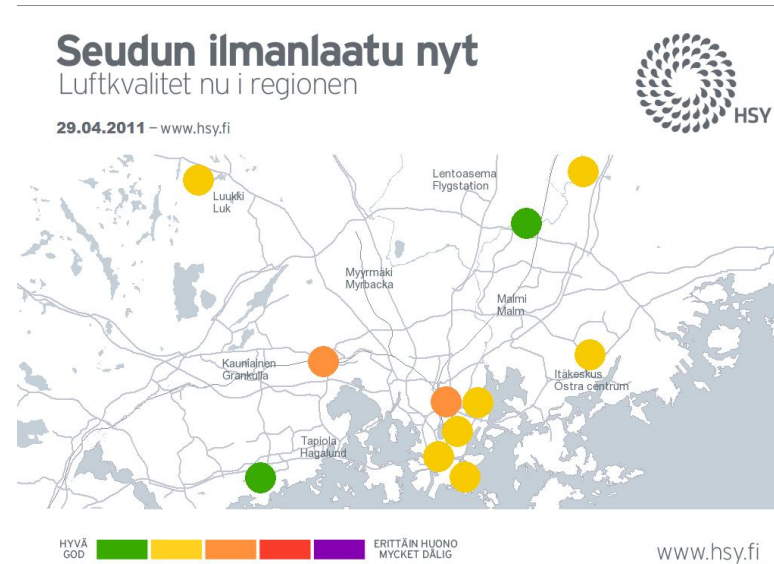

Ilmanlaadun ajantasaisten viestintä- ja tietopalveluiden kehittäminen

Mittaajapäivät 4.5.2011

Sisältö

- Ilmanlaatunäytöt pääkaupunkiseudulla
- Ilmanlaatuviesti
- Sähköistä viestintämateriaalia
- Ilmanlaatatietoa verkosta, PESCaDO

Ilmanlaatu­näytöt

- Pääkaupunkiseudun ilmanlaadun voi tarkistaa ilmanlaatu­näytöiltä kaupungilla liikkue­ssaan
- Hyötyä oireileville, jotka voivat:
 - välttää huonon ilmanlaadun alueita
 - vähentää omaa altistumistaan ja hoitaa oireitaan

- Allergiaoireista kärsiviä
- Naisia

Ilmanlaatunäyttöjen sijainti

Helsingissä:

- Mannerheimintie 5, Yliopiston Apteekki
- Helsinginkatu 24, Helsingin ympäristökeskus
- Raitiovaunujen ja metrojen infotaulut (klo 12 - 18)