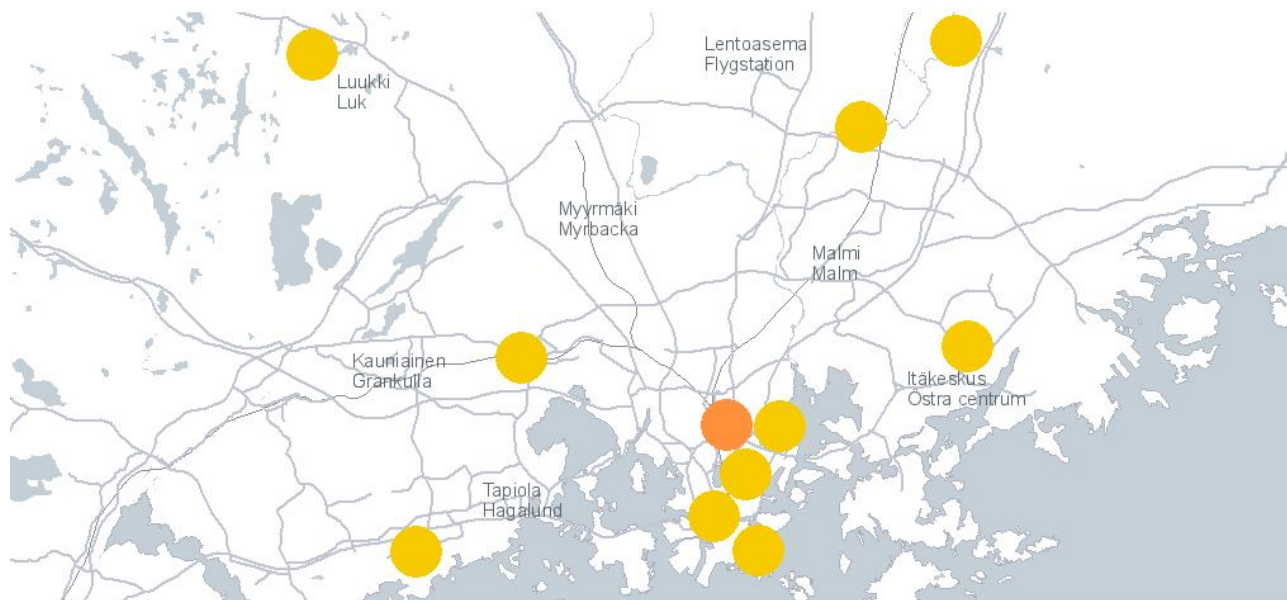

Ilmanlaatu näyttöjen hallinta

- Logica toteuttajana 2010 - 2011
- Tiedonsiirto RSS-muodossa, haku verkko- osoitteesta selaimen tai kuvana
- Esitys muokattavissa: asema, sisältö, koko, kesto

18.05.11

Maria Myllynen

8

Ilmanlaatu näyttöjen sisältö 1/3 -Seudun ilmanlaatu tilanne

Seudun ilmanlaatu nyt Luftkvalitet nu i regionen

28.02.2011 – www.hsy.fi

HYVÄ GOD      ERITTÄIN HUONO MYCKET DÄLIG

www.hsy.fi

18.05.11

Maria Myllänen